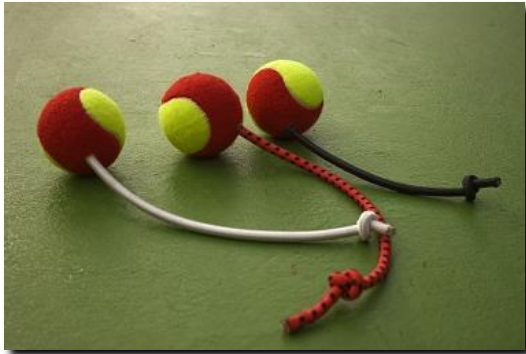

ponúkame Vám mechanické ukazovatele skóre s menovkou, nakoľko vznikla požiadavka, aby na turnajoch vyššej úrovne boli na dvorcoch spomínané ukazovatele skóre. Keďže sa nám nepodarilo zohnať komerčne predajné ukazovatele podľa našich predstáv, pustili sme sa sami do vývoja a výroby ukazovateľov. V našej ponuke máme 2 typy ukazovateľov, ktoré sa dajú použiť v interiéri aj exteriéri – zasúvacie a preklápacie prevedenie.

Hlavné vyhody:

- číslice sú odolné voči UV žiareniu rozmeru 15x9 cm
- farba konštrukcie je nanosená elektrostaticky – prášková farba – odolnosť voči korózii a mechanickému poškodeniu
- menovky rozmeru 15x45cm, materiál HPS, CREO blok
- na špeciálnu požiadavku aj iný materiál menoviek
- písanie na menovky pomocou zmazateľných popisovačov alebo z tekutej kriedy
- možnosť rôznych druhov uchytenia (na stĺpik, na sieť, na stojan,.....)
- možnosť dokúpenia náhradných dielov
- ľahká manipulácia a skladnosť

UKAZOVATEĽ SKÓRE preklápací (kov, plast)

UKAZOVATEĽ SKÓRE zasúvací (kov, plast)

**pomôcka pre nácvik
a zdokonalovanie podania**

- cca. 250 g

trubica na zbieranie lôpt

- odolná voči UV žiareniu
- kapacita 24 lôpt
- výška 150cm

**kôš na tenisové lopty
/čierny/biely/fírkaná farba**

- pevný, odľahčený (PE pogumovanie)
- kapacita 70 lôpt

tenisový wimbledon

- spájanie karabínkou
- ľahko nastaviteľná výška